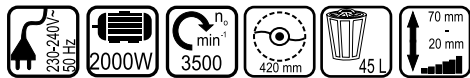

ELECTRISCHE GRASMAAIER 2.000 W VOOR GROTE GAZONS (3 TENNISBANEN)

Hyundai 57054

Deze Hyundai krachtpatser is bij uitstek geschikt voor de grasvelden vanaf een oppervlakte van 700 m² en maait ook met gemak het vochtige gras. Een opvangzak met een inhoud van 45 l verzekert de gebruiker van lang maaien zonder hinderlijke onderbrekingen. De soft-grip duwboom heeft een mechanische rem en is in hoogte verstelbaar zodat de maaier naast makkelijk wendbaar ook soepel is te bedienen. De dubbele centrale handgrepen maakt het makkelijk de maaier te verplaatsen. De 6-traps centrale maaihoogte verstelling van 20, 30, 40, 50, 60 en 70 mm. is eenvoudig op de bovenzijde van deze grasmaaier in te stellen. Hoge wielen met grip op de grasmat in een extra brede uitvoering zodat de grasmat wordt ontzien. De duwboom is eenvoudig inklapbaar zodat de machine weinig ruimte inneemt zodra opgeborgen.

Specificaties

Model	Hyundai 57054
EAN code	8718502570540
Gewicht	14,0 kg
Voltage	230-240 V~/50 Hz
Vermogen	2.000 W Block Brush motor
Maaibreedte	420 mm Ø
Verstelbare maaihoogte	20, 30, 40, 50, 60 en 70 mm
Maaisysteem	cirkel met gehard stalen mes
Gazon oppervlakte tot ca.	700 m ²
Grasvangzak	45 l
Chassis	kunststof
Wiel aandrijving	nee
Duwboom inklapbaar	ja
Verstelbare hoogte handgreep	ja
Diameter wielen voor/achter	160/200 mm