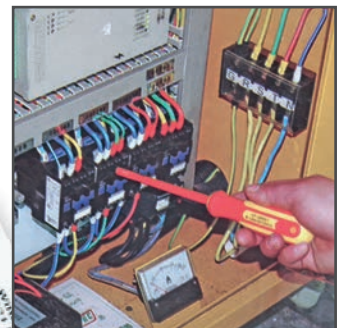

4 DLG VDE SCHROEVENDRAAIERSET

Hyundai 58402

VDE Hyundai schroevendraaierset met ergonomische gevormde handgreep en geheel geïsoleerde stalen kling. Tegen corrosie beschermde zwart geoxideerde tip. De antislip handgreep is vervaardigd uit twee componenten materiaal en voorzien van een ophangoog. De schroevendraaiers zijn getest naar EN60900:2004 tot 1000 V en voorzien van tip-identificatie op de handgreep, zo kiest u de juiste schroevendraaier voor elk type schroef.

1000 V

Specificaties

Model	Hyundai 59402
EAN code	8718502594027
Handvat	PP en TPFI
Metaal	Chrome Vanadium
●	SL 0.8 x 4.0 x 100 mm SL 1.0 x 5.5 x 125 mm
⊕	PH 0 x 75 mm PH 1 x 80 mm
Spanningszoeker	125-250 V

GS/VDE gekeurd tot 1000 V
Tip-identificatie op de handgreep
Ergonomisch gevormde handgreep