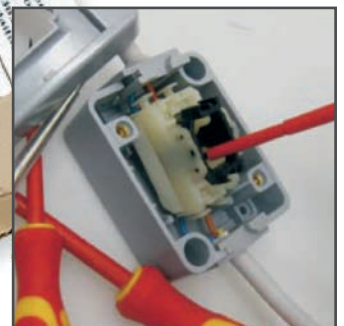

4 DLG VDE SCHROEVENDRAAIERSET

Hyundai 58402

VDE Hyundai schroevendraaierset met ergonomische gevormde handgreep en geheel geïsoleerde stalen kling. Tegen corrosie beschermde zwart geoxideerde tip. De antislip handgreep is vervaardigd uit twee componenten materiaal en voorzien van een ophangoog. De schroevendraaiers zijn getest naar EN60900:2004 tot 1000 V en voorzien van tip-identificatie op de handgreep, zo kiest u de juiste schroevendraaier voor elk type schroef.

1000 V

Specificaties

Model	Hyundai 59402
EAN code	8718502594027
Handvat	PP en TPFI
Metaal	Chrome Vanadium
●	SL 0.8 x 4.0 x 100 mm SL 1.0 x 5.5 x 125 mm
⊕	PH 0 x 75 mm PH 1 x 80 mm
Spanningszoeker	125-250 V

GS/VDE gekeurd tot 1000 V
Tip-identificatie op de handgreep
Ergonomisch gevormde handgreep