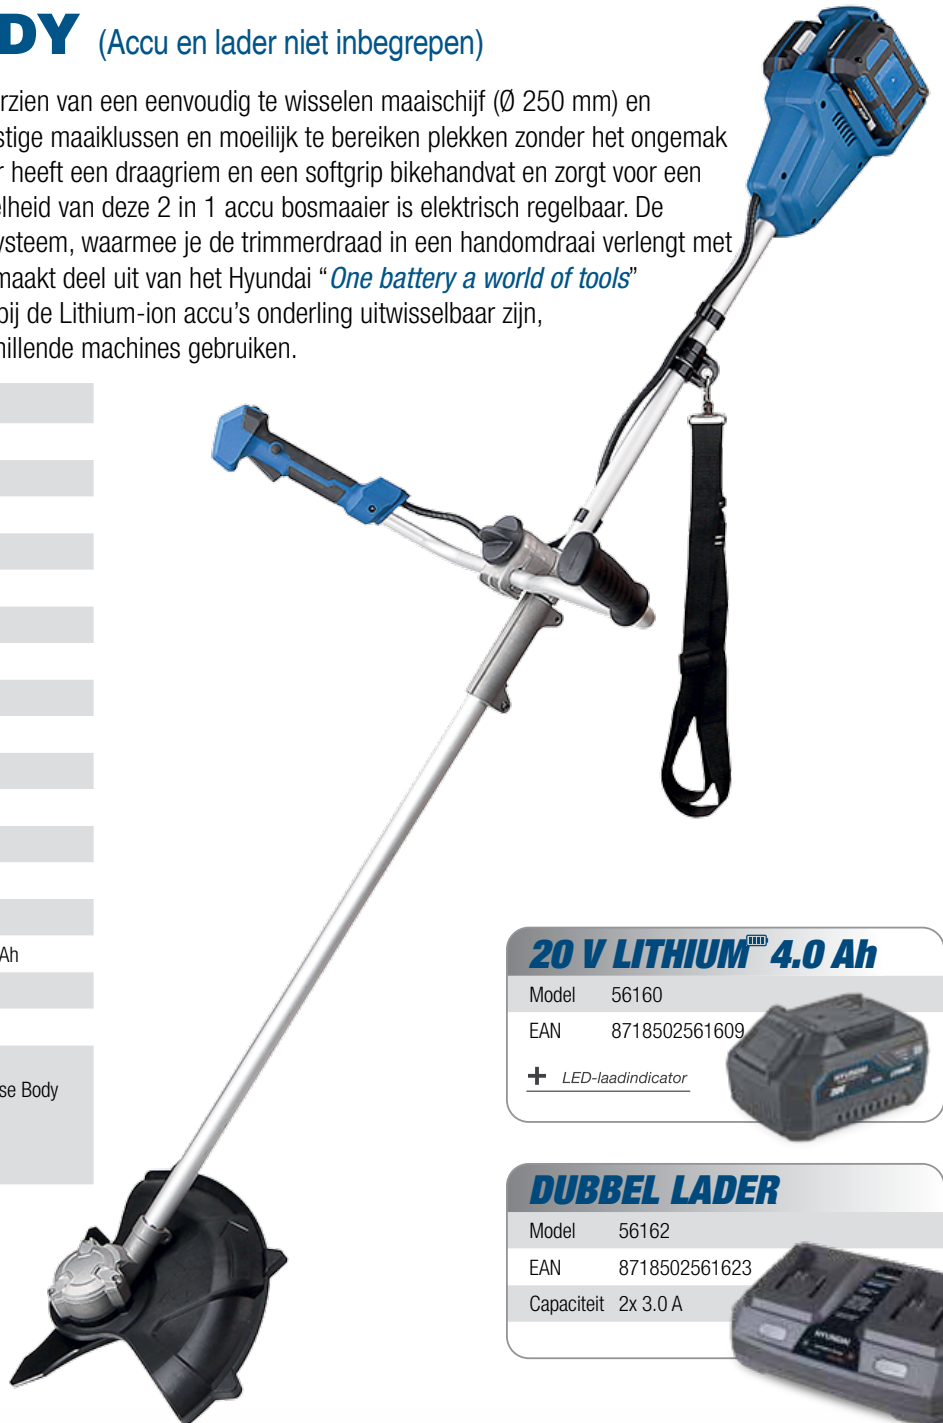

### 40V LOSSE BODY (Accu en lader niet inbegrepen)

Krachtige 40V Hyundai accu bosmaaier voorzien van een eenvoudig te wisselen maaischijf (Ø 250 mm) en trimmerdraad (Ø350 mm). Geschikt voor lastige maaiklusen en moeilijk te bereiken plekken zonder het ongemak van hinderlijke verlengkabels. De bosmaaier heeft een draagriem en een softgrip bikehandvat en zorgt voor een stabiele houding tijdens het maaien. De snelheid van deze 2 in 1 accu bosmaaier is elektrisch regelbaar. De trimmerspoel beschikt over een Tap & Go systeem, waarmee je de trimmerdraad in een handomdraai verlengt met een zachte tik op de grond. Deze machine maakt deel uit van het Hyundai "One battery a world of tools" assortiment, een complete productlijn waarbij de Lithium-ion accu's onderling uitwisselbaar zijn, u kunt u dus één en dezelfde accu in verschillende machines gebruiken.

#### Specificaties

Model	56186
EAN	8718502561869
Nominale spanning	40 V
Toerental	8.000 min <sup>-1</sup>
Batterijaansluitingen	Slide-on
Handgreep type	Bike
Soft grip	ja
Roterende kop	90°
Deelbare steel	ja
Schachtlengte	1730 mm
Maaimes breedte	250 mm
Dubbele draad maaibreedte	350mm
Draad Ø	2 mm
Batterijtype	Li-ion
Batterijcapaciteit	40 V (2x20 V) – 4.000 mAh
Gewicht	4,28 kg
Geluidsdruk niveau (LpA):	83 dB(A)

#### In de verpakking:

- Hyundai 2 in 1 accu bosmaaier en grastrimmer 40 V Losse Body
- Beschermkap
- Draagriem
- Handleiding

BATTERIJ NIET INBEGREPEN

#### DUBBEL LADER

Model	56162
EAN	8718502561623
Capaciteit	2x 3.0 A

- Instelbare snijhoek
- Uitschuifbare steel
- Grasmes functie